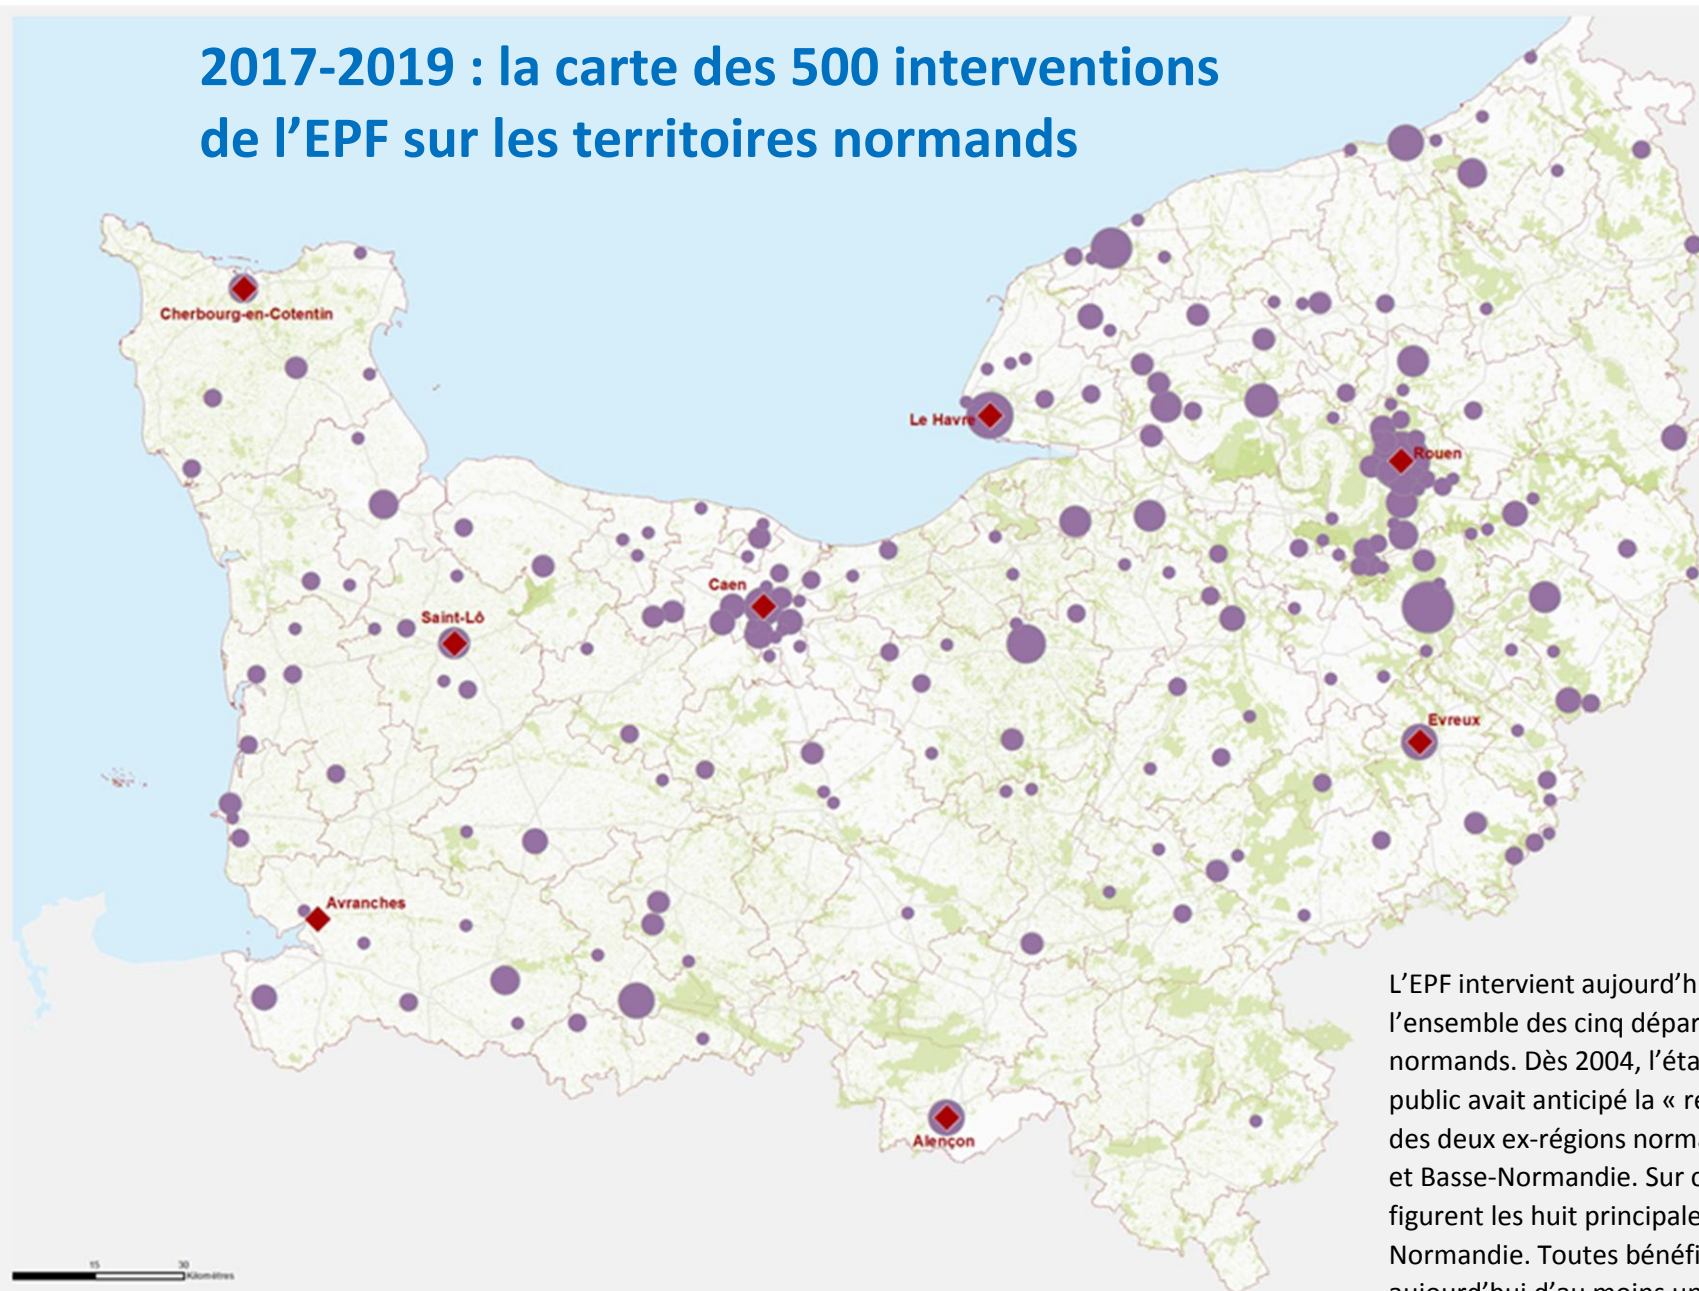

2017-2019 : la carte des 500 interventions de l'EPF sur les territoires normands

L'EPF intervient aujourd'hui sur l'ensemble des cinq départements normands. Dès 2004, l'établissement public avait anticipé la « réunification » des deux ex-régions normandes de Haute et Basse-Normandie. Sur cette carte, figurent les huit principales villes de Normandie. Toutes bénéficient aujourd'hui d'au moins une intervention de l'EPF.